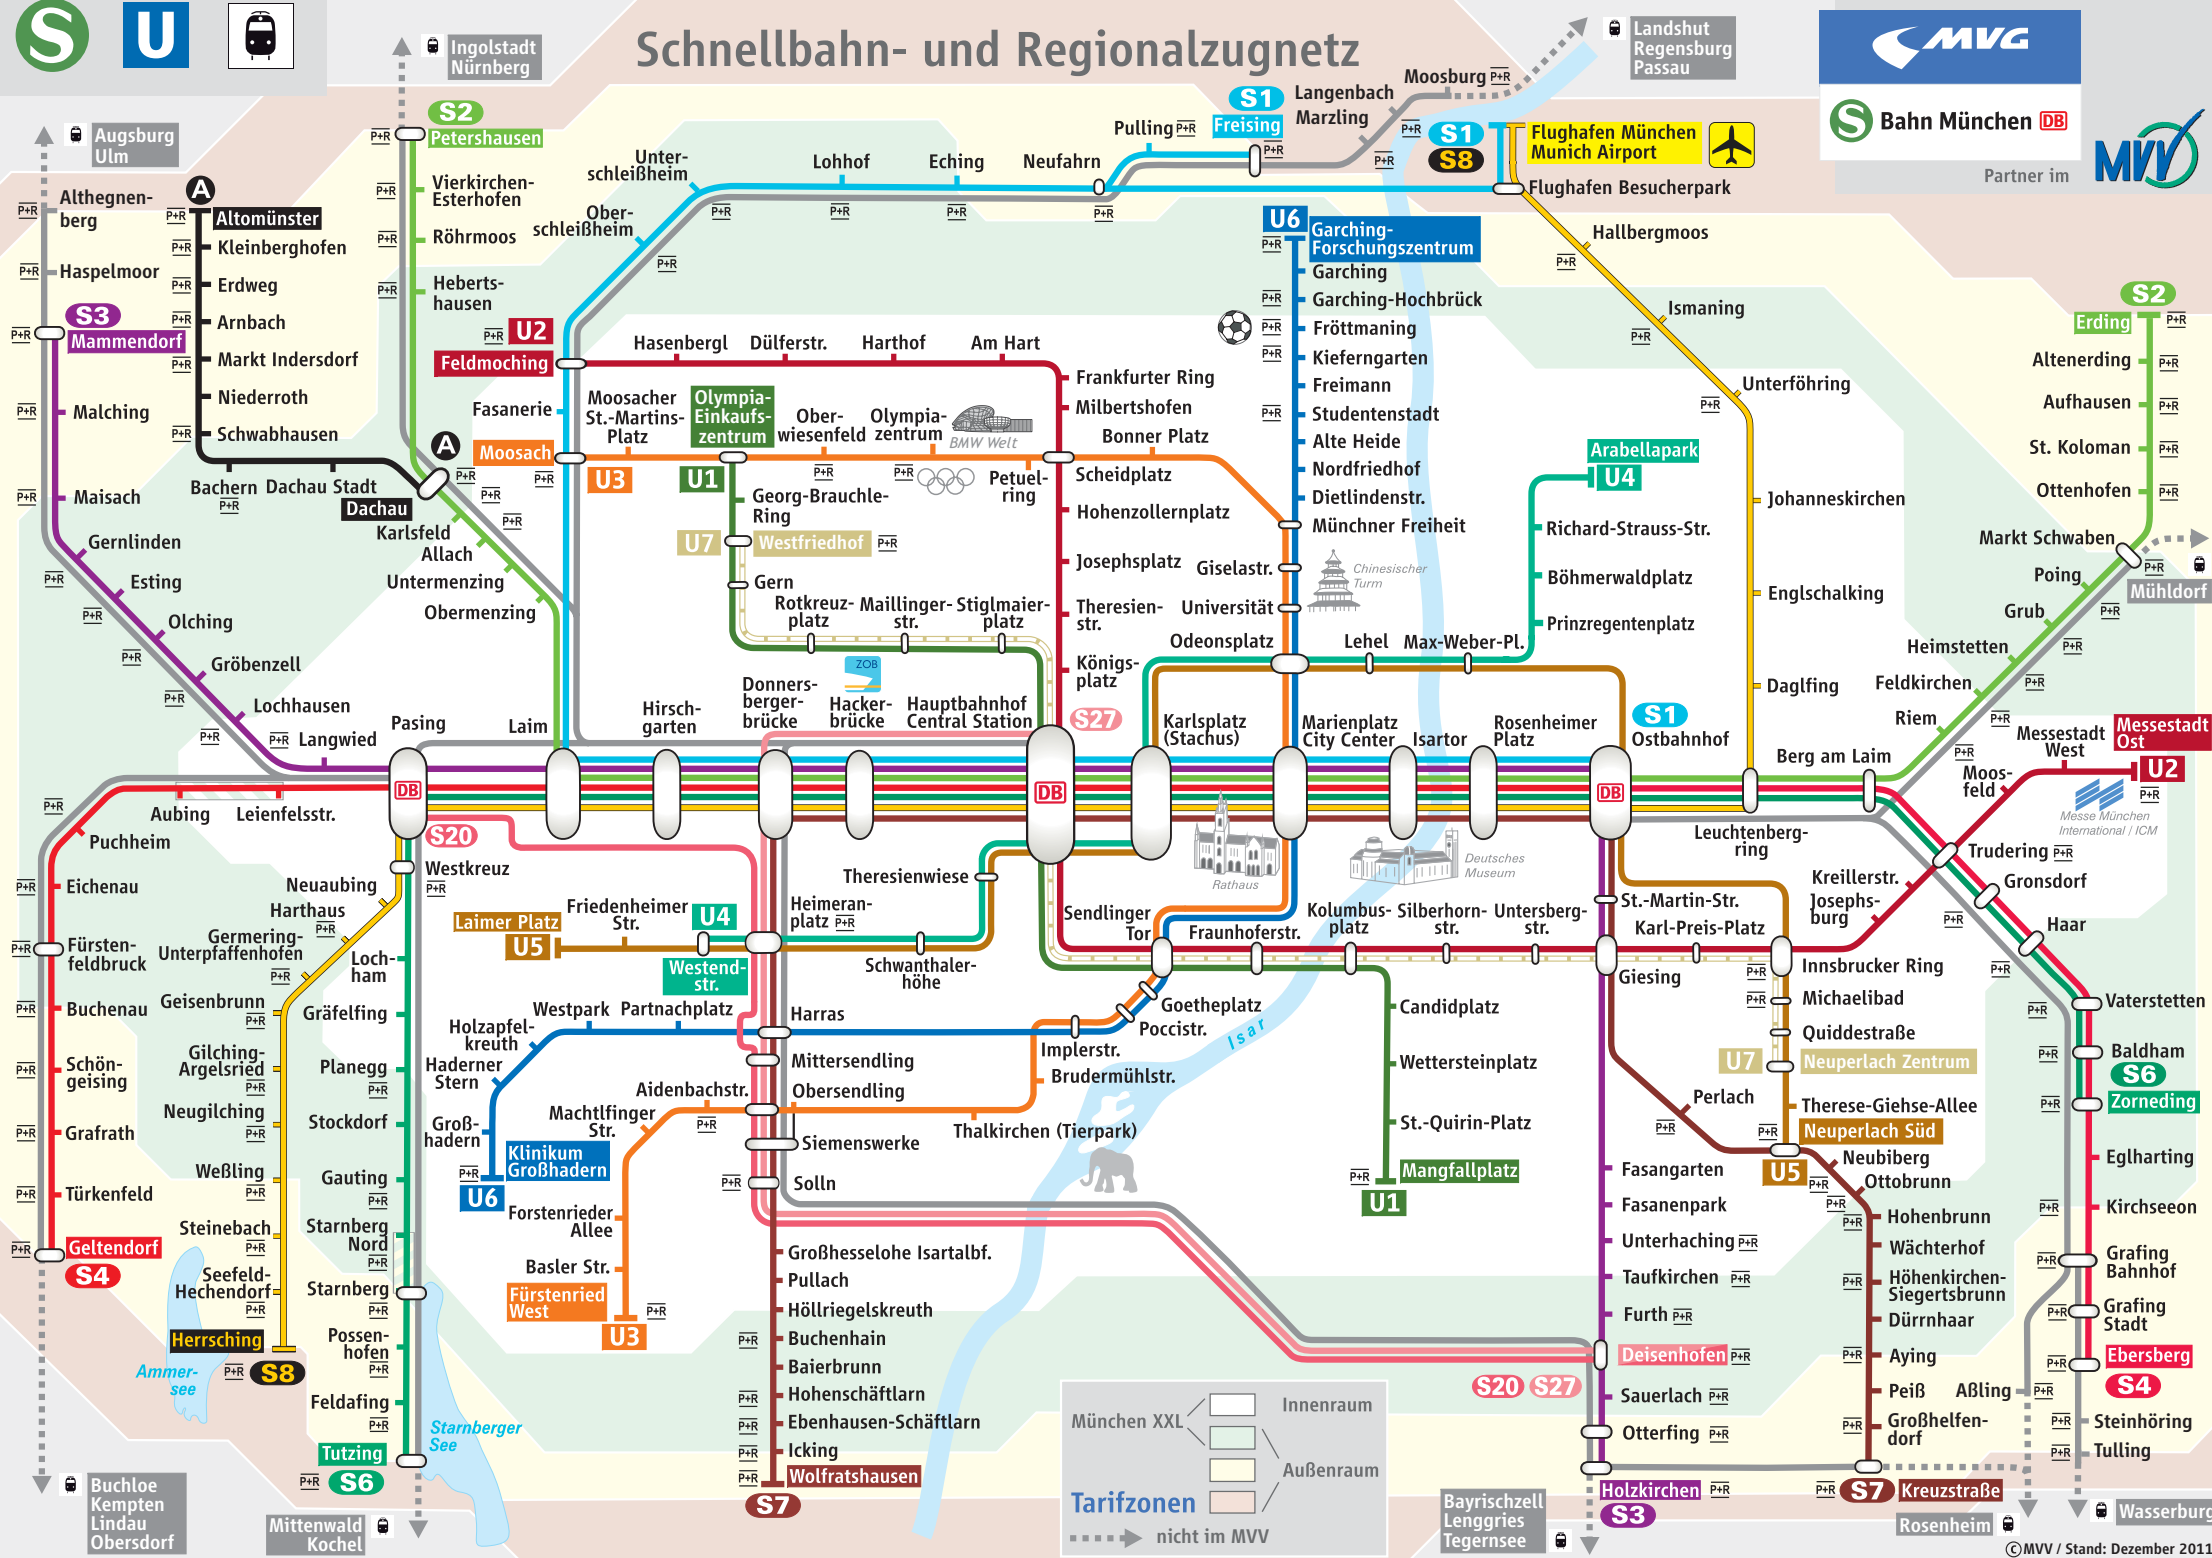

# Schnellbahn- und Regionalzugnetz

**München XXL**

- Innenraum
- Außenraum

**Tarifzonen**

- Bayrischzell
- Lenggries
- Tegernsee

--- nicht im MVV